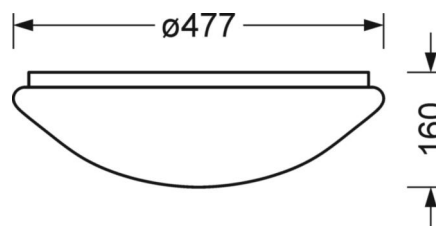

## Механика

цвет корпуса	белый стандартный для электротехники RAL 9016
размеры (LxWxH/DxH)	477mm x 160mm
вес (нетто)	2.1kg
Cable entry KE	см. Руководство по монтажу
Вид монтажа	Потолочная одиночная установка, установка на стене

## DEEP-LINK

<https://www.regiolux.de/ru/article/25316194111>

Ссылка	LED 4500lm 840
ηLB	100 %
Φ ↓/↑	89 % / 11 %
UGR поп./вдоль	21.7 / 21.7

**размеры**

---

<b>H</b>	160 mm	Высота
<b>D</b>	477 mm	Диаметр
<b>A1</b>	250 mm	Расстояние между точками крепежа при одиночной установке
<b>A2</b>	354 mm	Расстояние между точками крепежа, 1-й светильник световой полосы