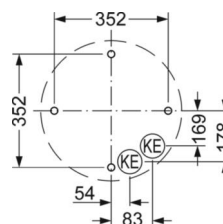

## Механика

цвет корпуса	белый стандартный для электротехники RAL 9016
размеры (LxWxH/DxH)	477mm x 160mm
вес (нетто)	2.1kg
Cable entry KE	см. Руководство по монтажу
Вид монтажа	Потолочная одиночная установка, установка на стене

## DEEP-LINK

<https://www.regiolux.de/ru/article/25316194111>

Ссылка	LED 4500lm 840
ηLB	100 %
Φ ↓/↑	89 % / 11 %
UGR поп./вдоль	21.7 / 21.7

**размеры**

---

<b>H</b>	160 mm	Высота
<b>D</b>	477 mm	Диаметр
<b>A1</b>	250 mm	Расстояние между точками крепежа при одиночной установке
<b>A2</b>	354 mm	Расстояние между точками крепежа, 1-й светильник световой полосы