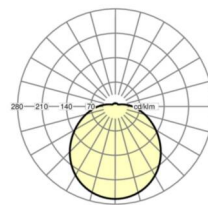

параметры

номер заказа	25316194111
код EAN	4020863370412
номер таможенного тарифа	94051140
Знак прохождения контроля	IP 65, класс защиты I, испытания на воспламенение 650°C, F, D, Indoor, CE
Степень ударопрочности IK	IK07
Температура окружающая	ta 25°C
Гарантийный срок	5 лет
Государственные программы поддержки	BEG - государственные субсидии для энергосберегающих зданий (действительна только для Германии)

электротехника

Балласт	Электронный драйвер (1 штука)
Мощность системы	37W
сетевое напряжение	230V/50Hz
класс энергосбережения/Источник света	D

Оптика

Оснастка	LED, цветопередача/оттенок света CRI ≥ 80 / 4000K
Допуск для координаты цветности (MacAdam)	3SDCM
Номинальный световой поток	4498lm
Срок службы LED	50000h L80/B10 (Tq 25°C)
светоотдача светильников	122lm/W
UGR поп./вдоль	21.7 / 21.7

Механика

цвет корпуса	белый стандартный для электротехники RAL 9016
размеры (LxWxH/DxH)	477mm x 160mm
вес (нетто)	2.1kg
Cable entry KE	см. Руководство по монтажу
Вид монтажа	Потолочная одиночная установка, установка на стене

DEEP-LINK

<https://www.regiolux.de/ru/article/25316194111>